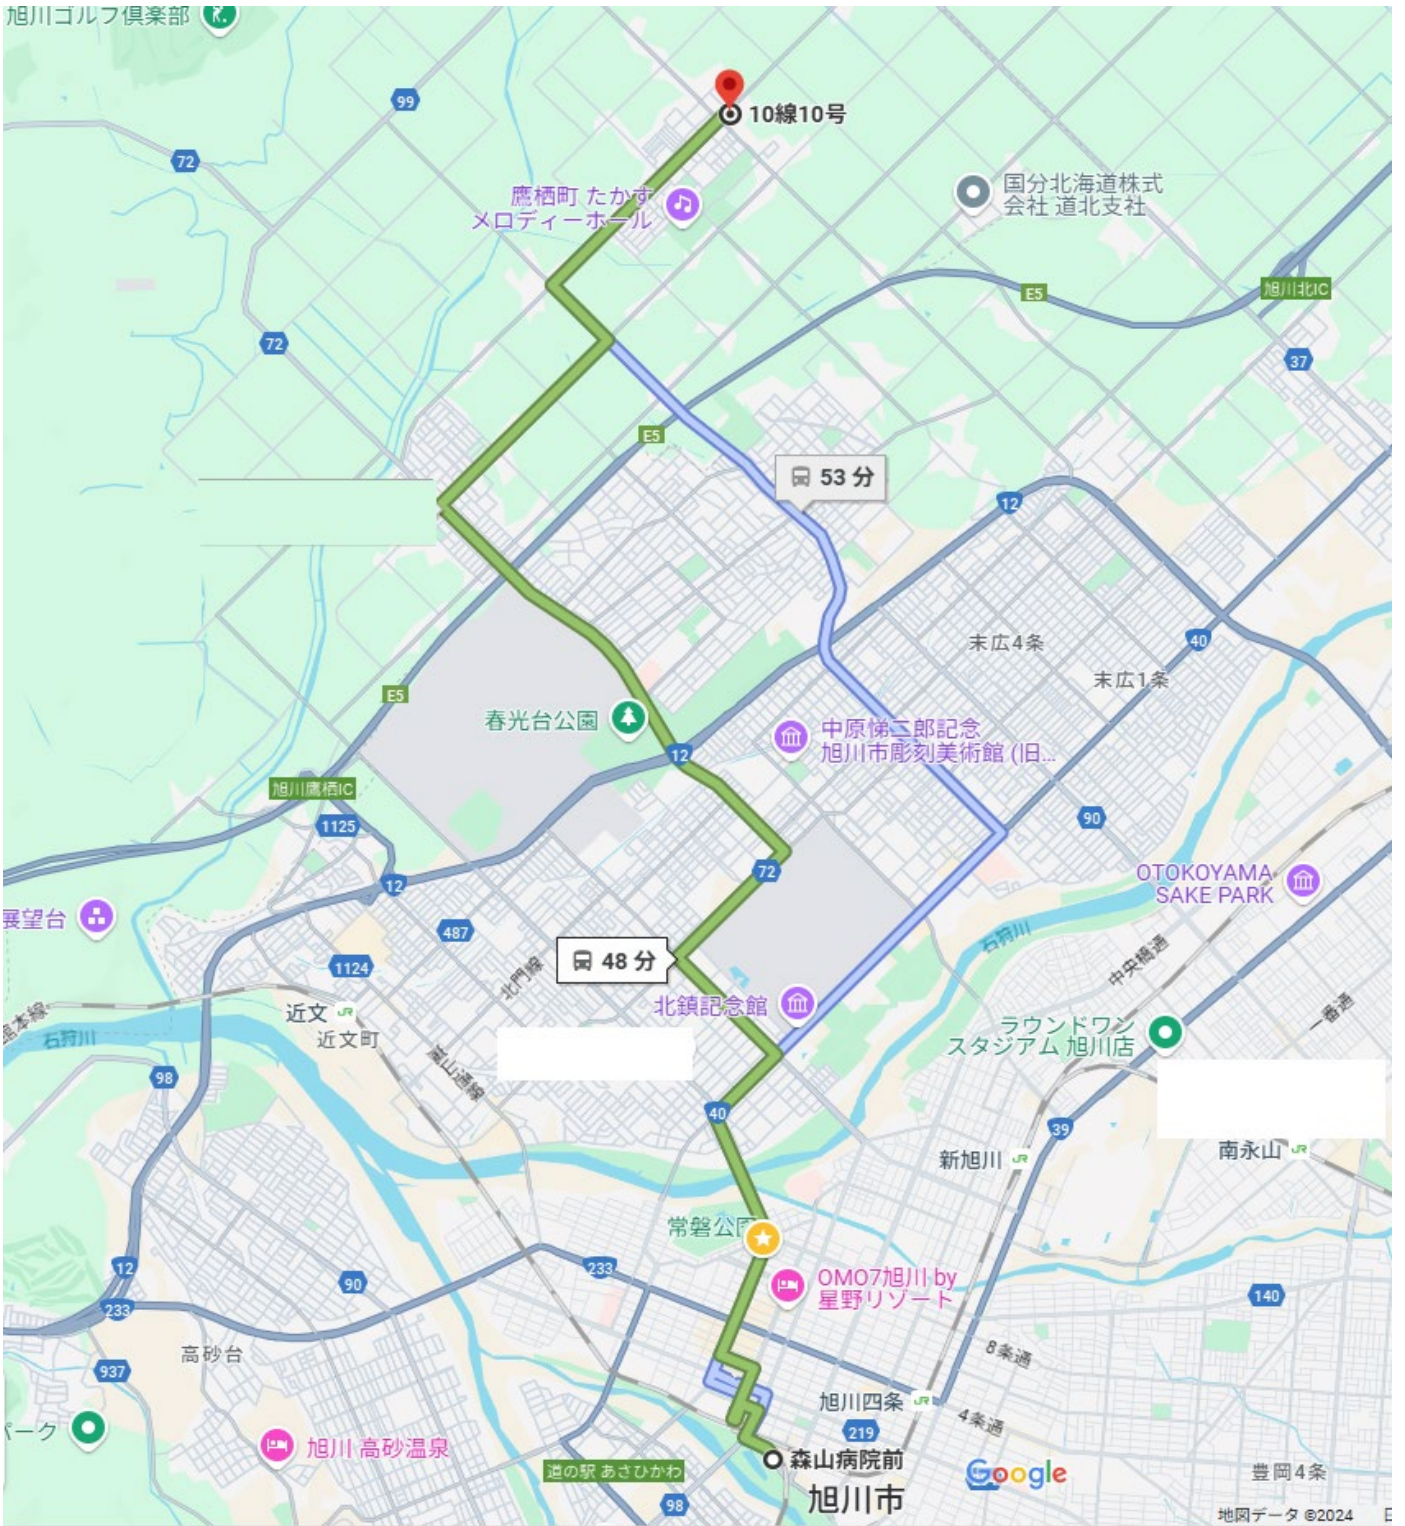

このQRコードは、
今いる場所の近くのバス停から
森山病院までのバスが検索できま